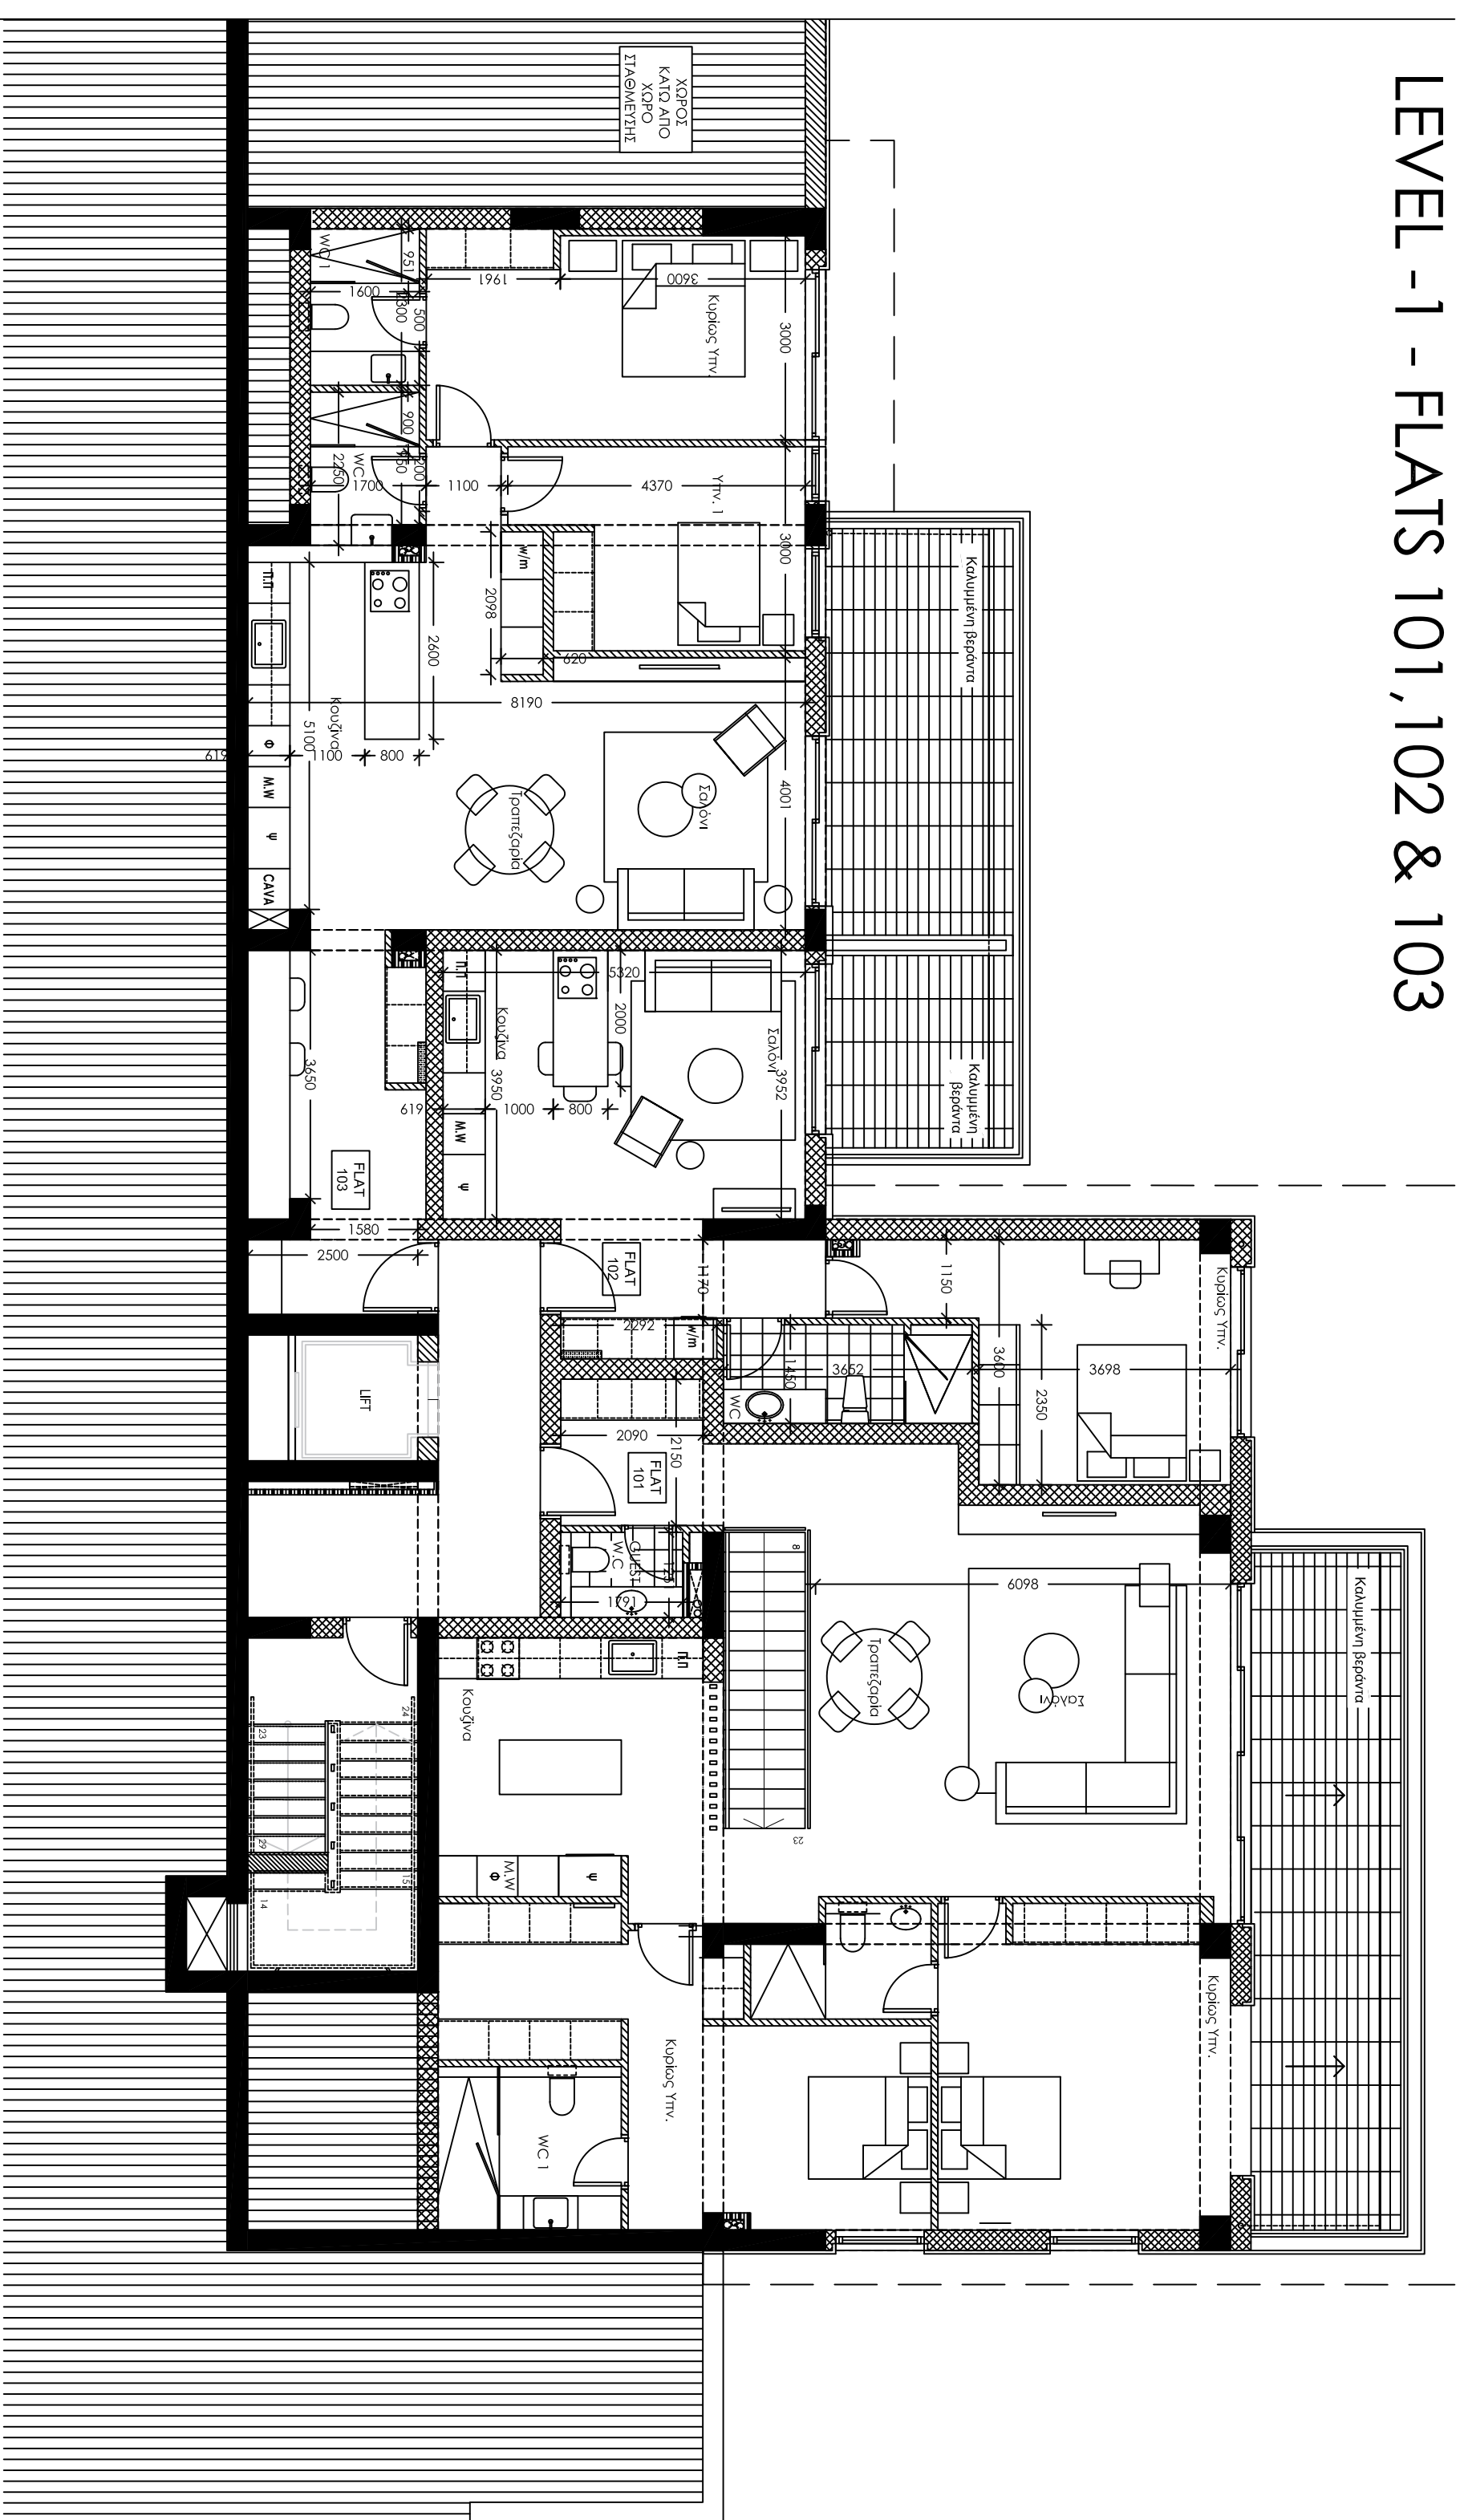

LEVEL -1 - FLATS 101, 102 & 103

MARIOS MAKRIS

Interior design consultants ltd
5A-B Aristotéous Str./Kanika Pallas House
P.O.Box 53487,3303 Limassol
Mob.:99636836
Tel.:25341422,Fax:25341412
E-mail:makrism.interior@cytel.com.cy
Web:www.mariosmakris.com

ΤΙΤΛΟΣ ΕΡΓΟΥ:

WESTHILL
(LEVANDA)

Κλίμακα:

1:100

Αποστέλλω:

L.01

Ημερομηνία:

05.01.22
08.02.23
24.02.23
ΑΝΑΤΗΡΩΜΕΝΑ
20.06.23
ΑΝΑΤΗΡΩΜΕΝΑ

σημ... όλες οι διαστάσεις μετράει να επαληθευθούν επί τοπου....

ΤΙΤΛΟΣ ΣΧΕΔΙΟΥ:

ΚΑΤΟΨΗ ΔΙΑΜΕΡΙΣΜΑΤΩΝ
101,102,103

Σχεδιαστής:

A.X